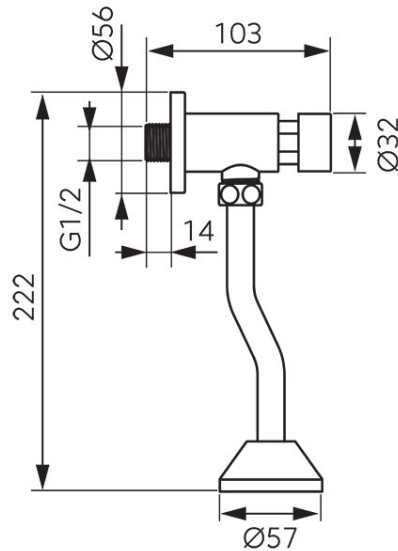

Cod: Z502

Presstige Pro - robinet pisoar cu temporizare, crom

<https://www.ferro.ro/produs-6369-Z502.html>Pret recomandat cu TVA: **169,99 lei***Ambalare cutie: **1**

- presiune dinamică de funcționare: $0,1 \text{ MPa} \leq P \leq 0,4 \text{ MPa}$
- presiune maximă: 1 MPa (10 bar)
- temperatura apei: $\leq 25^\circ\text{C}$
- timp de curgere la presiune dinamică de 0.1 MPa (1bar): aprox. 11 secunde
- forță de apăsare pe buton: până la 26 N
- classification: 1.5-litre valve
- debit minim de alimentare Q_{min} : 0,15 l/s
- racord alimentare apă: 1 x 1/2" GZ
- crom