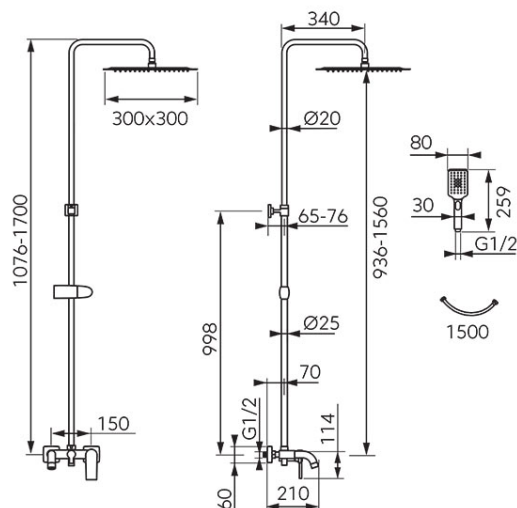

Cod: NP80-BAQ13U

Algeo Square - Sistem de duș cu baterie pentru cadă-duș, crom

<https://www.ferro.ro/produs-6367-NP80BAQ13U.html>Pret recomandat cu TVA: **1 149,99 lei***Ambalare cutie: **1**

- Duș fix:
- cap duș pătrat 300 x 300 mm cu unghi de rotație reglabil ($\pm 15^\circ$)
- bară metalică de duș, lungime reglabilă 1076 - 1700 mm
- înălțime reglabilă a setului de duș-ajustarea înălțimii setului la înălțimea proprie
- distanță reglabilă față de perete
- Ferro Easy Clean - sistem de îndepărtare ușoară a depunerilor de calcar
- Duș mobil:
- pară duș pătrată: 80x80 mm
- pară de duș cu 3 funcții: ploaie, masaj, mixt
- comutarea fluxurilor de apă prin buton
- suport duș mobil culisant cu unghi reglabil pentru para de duș
- Ferro Easy Clean - sistem de îndepărtare ușoară a depunerilor de calcar
- Furtun de duș PVC 150 cm
- Baterie cadă-duș:
- cartuș ceramic
- comutator ceramic cu mâner metalic
- 3 funcții: duș fix, duș mobil, cadă
- montare pe perete
- racord excentric 1/2"
- distanță 150 \pm 20 mm
- racord duș fix - montaj superior
- racord duș mobil 1/2" - montaj inferior
- clasă de debit S/A/Z
- crom