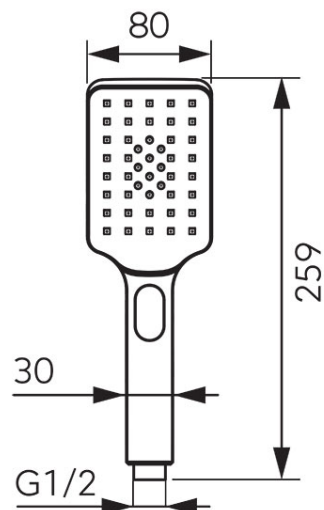

**Cod: S350-B**

Click - pară duș

<https://www.ferro.ro/produs-6360-S350B.html>Pret recomandat cu TVA: **69,99 lei\***Ambalare cutie: **1, produs cu cod de bare**

- comutarea funcțiilor din buton
- 3 funcții: ploaie, masaj, mixt
- FerroEasyClean - sistem de îndepărtare ușoară a depunerilor de calcar
- crom