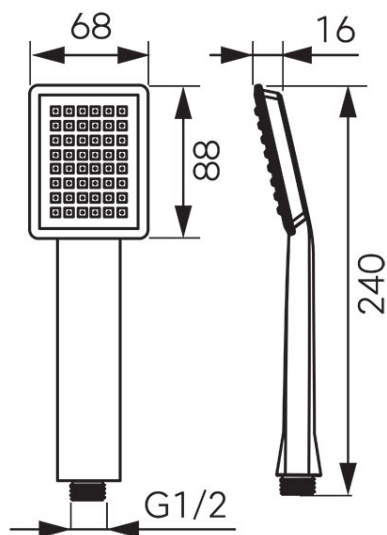

Cod: S170BL-B

Sinus Black - pară duș

<https://www.ferro.ro/produs-6351-S170BLB.html>Pret recomandat cu TVA: **49,99 lei***Ambalare cutie: **1, produs cu cod de bare**

- 1 funcție: ploaie
- dimensiuni pară duș: 68x88 mm
- FerroEasyClean - sistem de îndepărtare ușoară a depunerilor de calcar
- negru mat