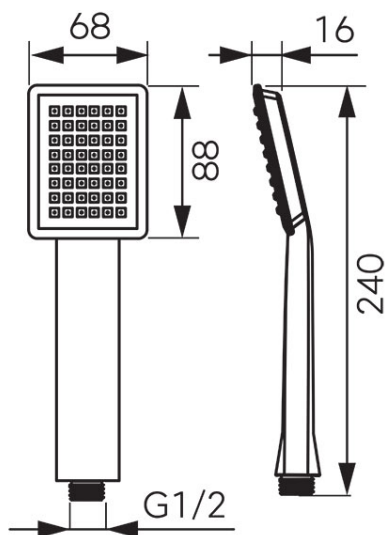

**Cod: S170-B**

Sinus - pară duș

<https://www.ferro.ro/produs-6350-S170B.html>Pret recomandat cu TVA: **42,99 lei\***Ambalare cutie: **1, produs cu cod de bare**

- 1 funcție: ploaie
- dimensiuni pară duș: 68x88 mm
- FerroEasyClean - sistem de îndepărtare ușoară a depunerilor de calcar
- crom