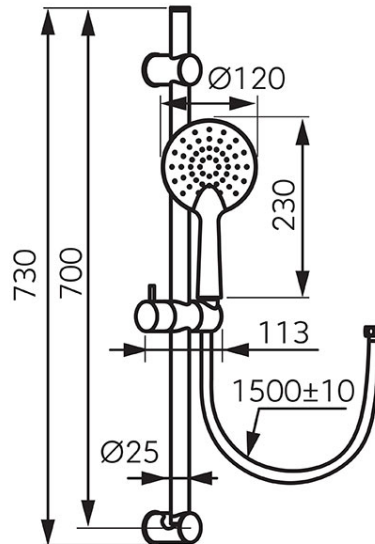

Cod: N375BL-B

Phila - set de duș culisant, negru mat

<https://www.ferro.ro/produs-6348-N375BLB.html>Pret recomandat cu TVA: **149,99 lei***Ambalare cutie: **1**

- Auto Clean System - îndepărtare automată a calcarului
- bară metalică duș fixă 700 mm
- suport inferior fix
- suport duș mobil culisant cu unghi reglabil pentru para de duș
- pară de duș cu 1 funcție: ploaie
- furtun de duș PVC 150 cm
- racord conic
- clasă de debit A
- negru mat