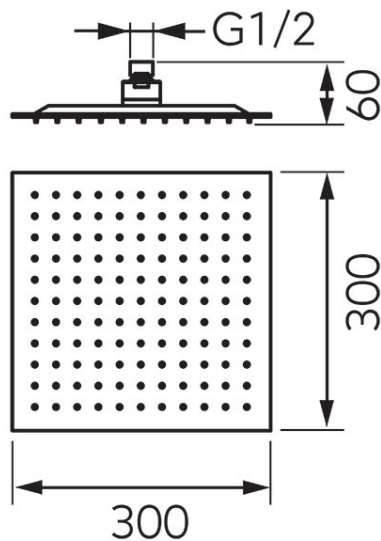

**Cod: DSN08**

Slim - Cap de duș fix 300x300

<https://www.ferro.ro/produs-6340-DSN08.html>Pret recomandat cu TVA: **359,99 lei\***Ambalare cutie: **1, produs cu cod de bare**

- dimensiune: 300x300 mm
- 1 funcție: ploaie
- FerroEasyClean - sistem de îndepărtare ușoară a depunerilor de calcar
- filet interior D1/2
- material: oțel inoxidabil
- crom