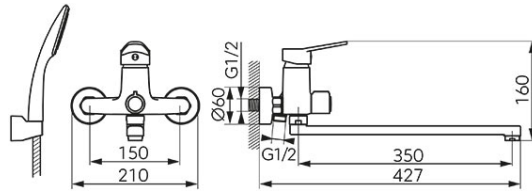

Cod: BIS55A

ISSO - Baterie perete cadă-duș, cu pipă mobilă și set de duș inclus

<https://www.ferro.ro/produs-6335-BIS55A.html>

Pret recomandat cu TVA: **314,99 lei***

Ambalare cutie: **1, produs cu cod de bare**

- cartuș ceramic
- comutator automat cadă-duș
- montare pe perete
- aerator M24x1
- pipă mobilă cu lungimea de 350 mm
- racorduri excentrice D1/2" distanță 150 ± 20 mm
- racord ieșire duș D1/2"
- nu include set de duș
- crom