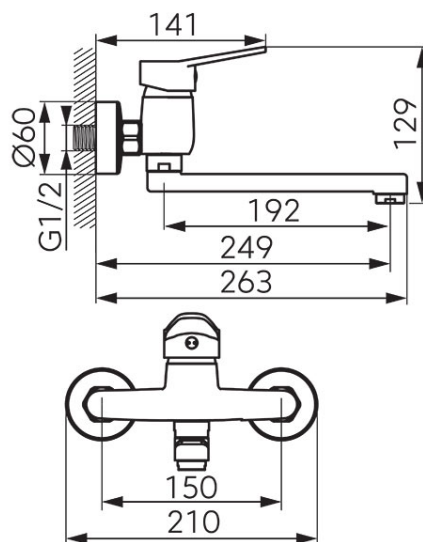

Cod: BIS5

ISSO - Baterie perete lavoar/spălător, cu pipă mobilă

<https://www.ferro.ro/produs-6334-BIS5.html>Pret recomandat cu TVA: **199,99 lei***Ambalare cutie: **1, produs cu cod de bare**

- cartuş ceramic
- montare pe perete
- aerator M24x1
- pipă mobilă cu lungimea de 192 mm
- racord excentric D1/2" distanță 150 ± 20 mm
- crom