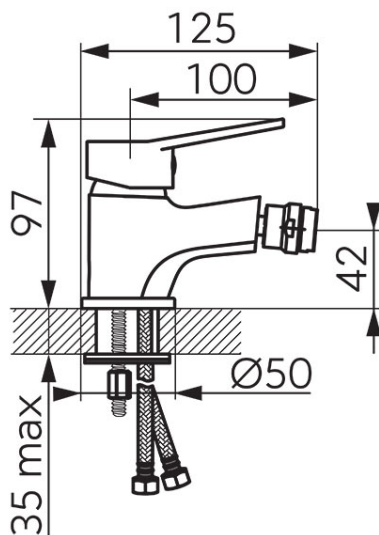

Cod: BIS6

ISSO - Baterie stativă bideu

<https://www.ferro.ro/produs-6331-BIS6.html>Pret recomandat cu TVA: **149,99 lei***Ambalare cutie: **1, produs cu cod de bare**

- cartuş ceramic
- montare cu un singur orificiu
- ventil automat D1 1/4"
- regulator debit M24x1 cu articulație sferică
- racorduri flexibile de conectare D3/8" - M10x1
- crom