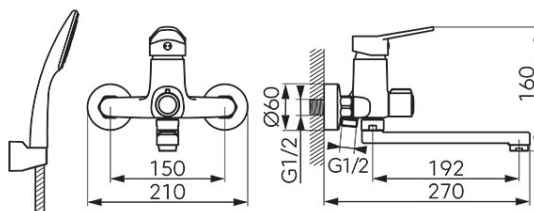

Cod: BIS33A

ISSO - Baterie perete cadă-duș, cu pipă mobilă și set de duș inclus

<https://www.ferro.ro/produs-6330-BIS33A.html>

Pret recomandat cu TVA: **299,99 lei***

Ambalare cutie: **1, produs cu cod de bare**

- cartuș ceramic
- comutator ceramic cadă-duș
- montare pe perete
- aerator M24x1
- pipă mobilă cu lungimea de 192 mm
- racord excentric D1/2" distanță 150 ± 20 mm
- racord de duș D1/2"
- include set de duș
- crom