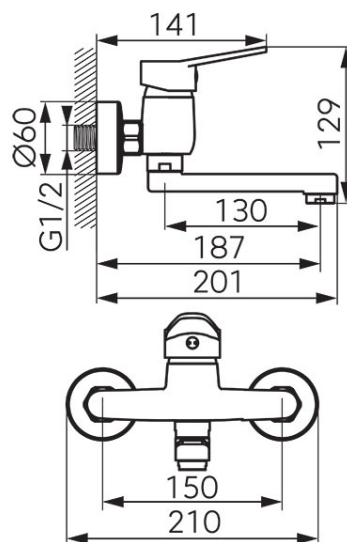

**Cod: BIS3**

ISSO - Baterie perete lavoar/spălător, cu pipă mobilă

<https://www.ferro.ro/produs-6329-BIS3.html>Pret recomandat cu TVA: **189,99 lei\***Ambalare cutie: **1, produs cu cod de bare**

- cartuş ceramic
- montare pe perete
- aerator M24x1
- pipă mobilă 130 mm
- racord excentric D1/2" distanță 150 ± 20 mm
- crom