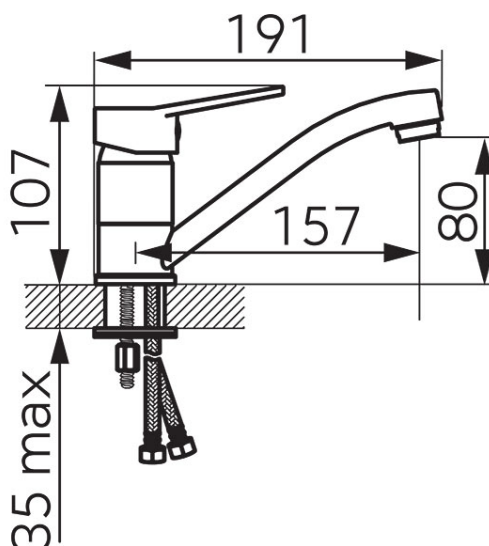

Cod: BIS2A

ISSO - Baterie stativă lavoar, cu pipă mobilă

<https://www.ferro.ro/produs-6328-BIS2A.html>Pret recomandat cu TVA: **124,99 lei***Ambalare cutie: **1, produs cu cod de bare**

- cartuș ceramic
- montare cu un singur orificiu
- aerator M24x1
- pipă mobilă
- racorduri flexibile de conectare D3/8" - M10x1
- crom