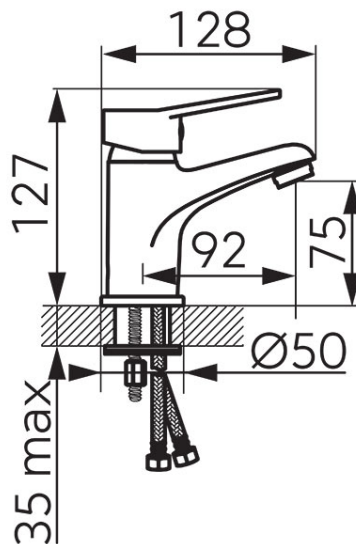

Cod: BIS2

ISSO - Baterie stativă lavoar

<https://www.ferro.ro/produs-6327-BIS2.html>Pret recomandat cu TVA: **129,99 lei***Ambalare cutie: **1, produs cu cod de bare**

- cartuş ceramic
- montare cu un singur orificiu
- ventil de scurgere automat D1 1/4"
- aerator M24x1
- racorduri flexibile de conectare D3/8" - M10x1
- crom