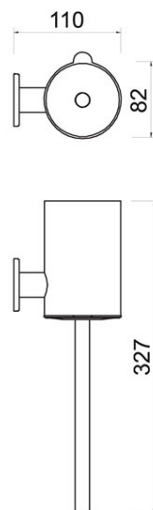

Cod: **ASM14**

SMILE - Perie WC cu suport metalic

<https://www.ferro.ro/produs-6323-ASM14.html>

Pret recomandat cu TVA: **94,99 lei***

Ambalare cutie: **1, produs cu cod de bare**

- otel inox

* Preturile de pe site reprezinta valori recomandate de referinta ale produselor. Aceste preturi nu aduc atingere in niciun fel libertatii comerciantilor de a-si stabili propria politica de preturi.