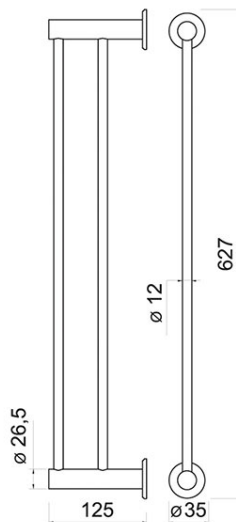

**Cod: ASM10**

SMILE - Portprosop dublu - 600 mm

<https://www.ferro.ro/produs-6322-ASM10.html>Pret recomandat cu TVA: **109,99 lei\***Ambalare cutie: **1, produs cu cod de bare**

- 600 mm
- otel inox

\* Preturile de pe site reprezinta valori recomandate de referinta ale produselor. Aceste preturi nu aduc atingere in niciun fel libertatii comerciantilor de a-si stabili propria politica de preturi.