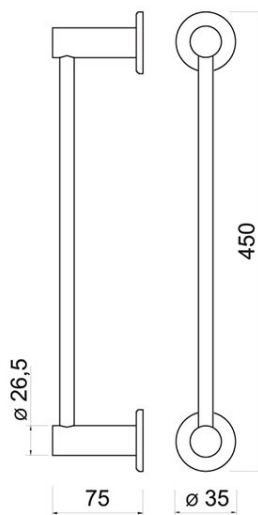

Cod: ASM07

Smile - Portprosop simplu, inox

<https://www.ferro.ro/produs-6320-ASM07.html>Pret recomandat cu TVA: **89,99 lei***Ambalare cutie: **1**

- material: oțel inoxidabil
- montare: pe perete
- lungime: 450 mm
- lățime: 75 mm
- înălțime: 26,5 mm
- inox