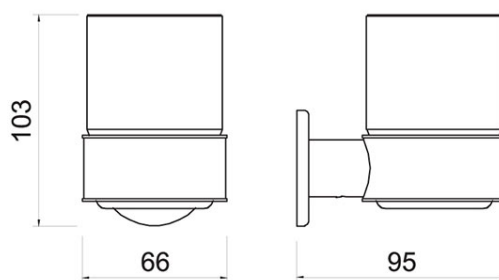

**Cod: ASM03**

SMILE - Portpahar

<https://www.ferro.ro/produs-6317-ASM03.html>Pret recomandat cu TVA: **64,99 lei\***Ambalare cutie: **1, produs cu cod de bare**

- otel inox

\* Preturile de pe site reprezinta valori recomandate de referinta ale produselor. Aceste preturi nu aduc atingere in niciun fel libertatii comerciantilor de a-si stabili propria politica de preturi.