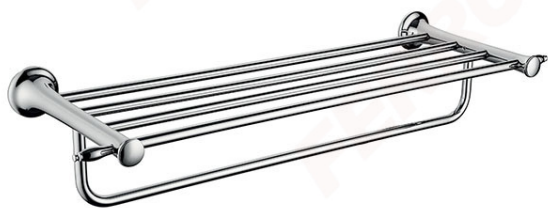

Cod: ARE35**Retro - Raft pentru prosoape cu portprosop**<https://www.ferro.ro/produs-6315-ARE35.html>Pret recomandat cu TVA: **419,99 lei***Ambalare cutie: **1**

- montaj: pe perete
- lungime: 600 mm
- lățime: 215 mm
- înălțime: 120 mm
- crom