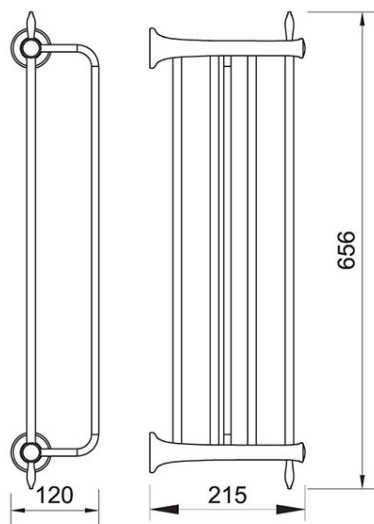

Cod: ARE35**Retro - Raft pentru prosoape cu portprosop**<https://www.ferro.ro/produs-6315-ARE35.html>Pret recomandat cu TVA: **419,99 lei***Ambalare cutie: **1**

- montaj: pe perete
- lungime: 600 mm
- lățime: 215 mm
- înălțime: 120 mm
- crom