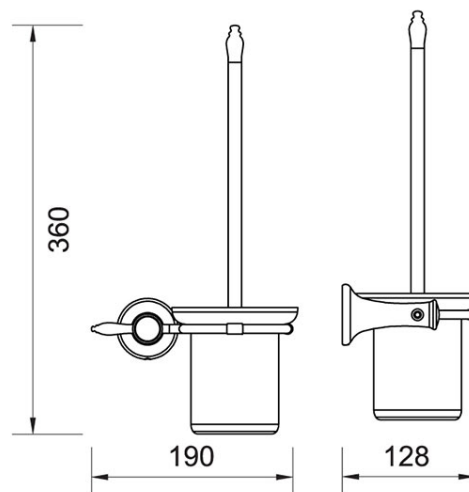

Cod: ARE14

Retro - Perie WC cu suport din sticlă, crom

<https://www.ferro.ro/produs-6312-ARE14.html>Pret recomandat cu TVA: **189,99 lei***Ambalare cutie: **1**

- montaj: pe perete
- lungime: 190 mm
- lățime: 128 mm
- înălțime: 360 mm
- crom