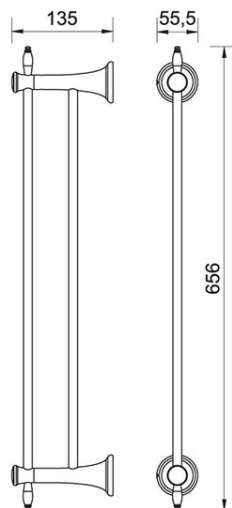

**Cod: ARE10**

RETRO - Portprosop dublu - 600 mm

<https://www.ferro.ro/produs-6310-ARE10.html>Pret recomandat cu TVA: **229,99 lei\***Ambalare cutie: **1, produs cu cod de bare**

- 600 mm
- crom

\* Preturile de pe site reprezinta valori recomandate de referinta ale produselor. Aceste preturi nu aduc atingere in niciun fel libertatii comerciantilor de a-si stabili propria politica de preturi.