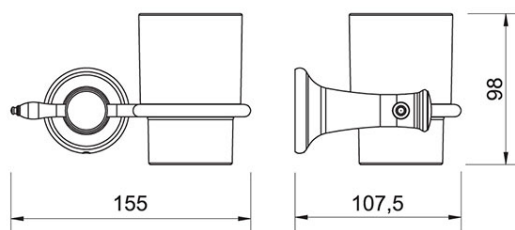

Cod: **ARE03**

RETRO - Portpahar

<https://www.ferro.ro/produs-6307-ARE03.html>

Pret recomandat cu TVA: **99,99 lei***

Ambalare cutie: **1, produs cu cod de bare**

- crom

* Preturile de pe site reprezinta valori recomandate de referinta ale produselor. Aceste preturi nu aduc atingere in niciun fel libertatii comerciantilor de a-si stabili propria politica de preturi.