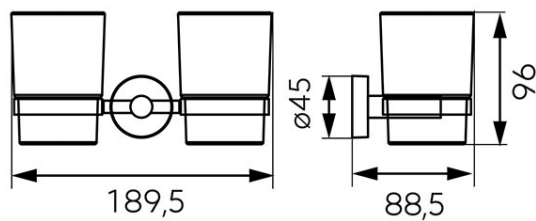

Cod: 6857.0

MEPHISTO - Portpahar dublu

<https://www.ferro.ro/produs-6277-68570.html>Pret recomandat cu TVA: **69,99 lei***Ambalare cutie: **1, produs cu cod de bare**

- crom

* Preturile de pe site reprezinta valori recomandate de referinta ale produselor. Aceste preturi nu aduc atingere in niciun fel libertatii comerciantilor de a-si stabili propria politica de preturi.