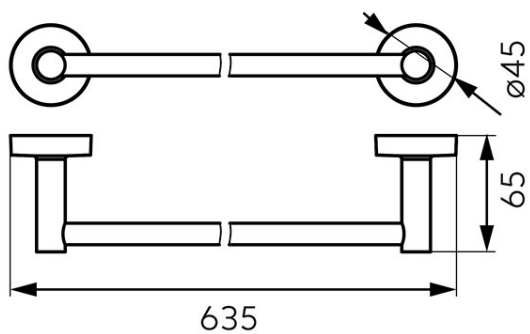

**Cod: 6828.0**

MEPHISTO - Portprosop

<https://www.ferro.ro/produs-6268-68280.html>Pret recomandat cu TVA: **69,99 lei\***Ambalare cutie: **1, produs cu cod de bare**

- 600 mm
- crom

\* Preturile de pe site reprezinta valori recomandate de referinta ale produselor. Aceste preturi nu aduc atingere in niciun fel libertatii comerciantilor de a-si stabili propria politica de preturi.