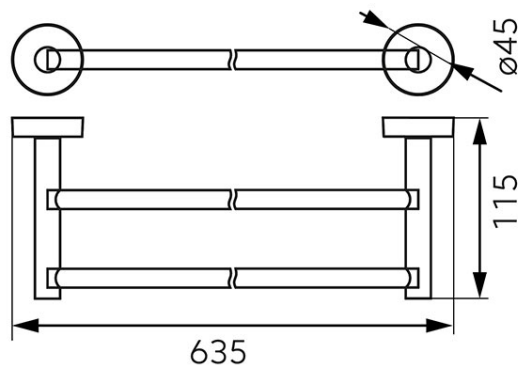

**Cod: 6825.0**

MEPHISTO - Portprosop dublu

<https://www.ferro.ro/produs-6267-68250.html>Pret recomandat cu TVA: **89,99 lei\***Ambalare cutie: **1, produs cu cod de bare**

- 600 mm
- crom

\* Preturile de pe site reprezinta valori recomandate de referinta ale produselor. Aceste preturi nu aduc atingere in niciun fel libertatii comerciantilor de a-si stabili propria politica de preturi.