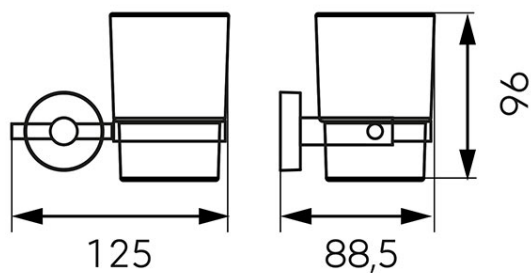

Cod: 6806,0**Mephisto - Portpahar**<https://www.ferro.ro/produs-6266-68060.html>Pret recomandat cu TVA: **54,99 lei***Ambalare cutie: **1**

- înălțime: 96 mm
- lățime: 125 mm
- adâncime: 89 mm
- crom

* Preturile de pe site reprezintă valori recomandate de referință ale produselor. Aceste preturi nu aduc atingere în niciun fel libertății comercianților de a-și stabili propria politică de preturi.