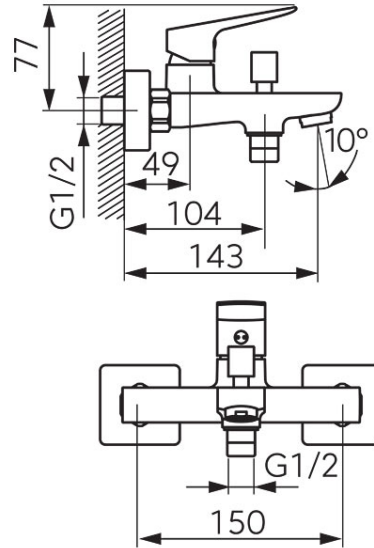

Cod: BVI1VLBL**VITTO BLACK VERDELINE - Baterie perete cadă-duș**<https://www.ferro.ro/produs-6264-BVI1VLBL.html>Pret recomandat cu TVA: **369,90 lei***Ambalare cutie: **1, produs cu cod de bare**

- cartuș ceramic
- montare pe perete
- comutator automat blocabil ceramic cadă-duș
- aerator M24x1
- racord excentric D1/2"
- distanță 150 ± 20 mm
- limitator debit apă la ieșirea pentru duș
- nu include set de duș
- negru mat