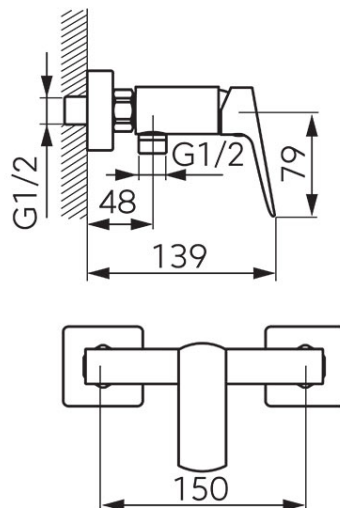

Cod: BVI7VLBL

Vitto Black Verdeline - Baterie perete duș, negru mat

<https://www.ferro.ro/produs-6263-BVI7VLBL.html>Pret recomandat cu TVA: **349,99 lei***Ambalare cutie: **1**

- cartuș ceramic de 25 mm
- montare pe perete
- racord excentric 1/2"
- distanță 150 ± 20 mm
- racord duș 1/2"
- limitator debit apă
- nu include set de duș
- clasă acustică II
- clasă de debit Z
- negru mat
- garanție: 5 ani