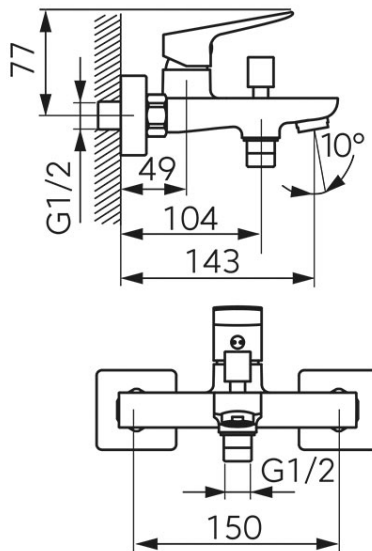

**Cod: BVI1VL**

Vitto Verdeline - Baterie perete cadă-duș, crom

<https://www.ferro.ro/produs-6259-BVI1VL.html>Pret recomandat cu TVA: **349,99 lei\***Ambalare cutie: **1**

- cartuș ceramic de 25 mm
- montare pe perete
- comutator automat blocabil ceramic cadă-duș
- aerator M24x1
- racord excentric 1/2"
- distanță 150 ± 20 mm
- limitator debit apă la ieșirea pentru duș
- nu include set de duș
- clasă acustică II/II
- clasă de debit A/Z
- crom
- garanție: 5 ani