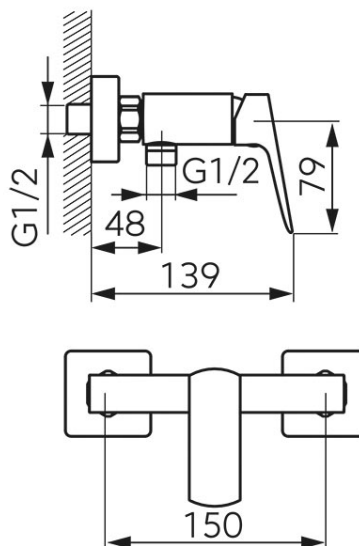

Cod: BVI7VL**VITTO VERDELINE - Baterie perete duș**<https://www.ferro.ro/produs-6258-BVI7VL.html>Pret recomandat cu TVA: **299,99 lei***Ambalare cutie: **1, produs cu cod de bare**

- cartuș ceramic
- montare pe perete
- racord excentric D1/2"
- distanță 150 ± 20 mm
- racord duș D1/2"
- limitator debit apă
- nu include set de duș
- crom