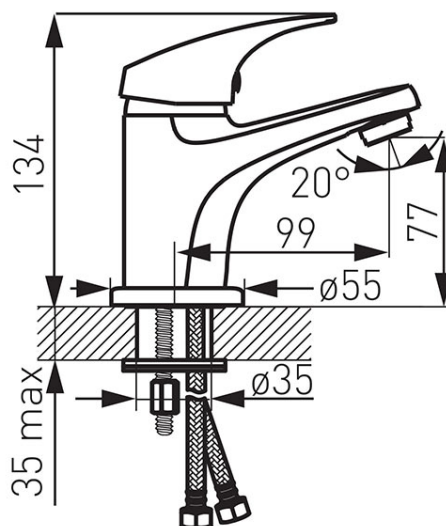

Cod: BFO2-LA

Ferro One - baterie stativă lavoar

<https://www.ferro.ro/produs-6247-BFO2LA.html>Pret recomandat cu TVA: **209,99 lei***Ambalare cutie: **1, produs cu cod de bare**

- cartuș ceramic
- montare cu un singur orificiu
- ventil cu sistem click-clack D1 1/4"
- regulator debit M24x1
- racorduri flexibile de conectare D3/8" - M10x1
- crom

Debit maxim la presiune dinamică:

- **Tipul de jet: liniar**
 - 1,50 bar (21 psi) → 0,9 l/min (0,23 gpm US)
 - 3,00 bar (43 psi) → 1,0 l/min (0,27 gpm US)
 - 4,14 bar (60 psi) → 1,1 l/min (0,28 gpm US)