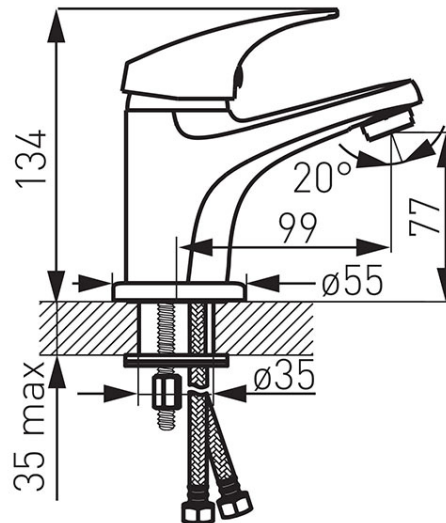

Cod: BFO2-LB

Ferro One - baterie stativă lavoar

<https://www.ferro.ro/produs-6246-BFO2LB.html>Pret recomandat cu TVA: **209,99 lei***Ambalare cutie: **1, produs cu cod de bare**

- cartuș ceramic
- montare cu un singur orificiu
- ventil cu sistem click-clack D1 1/4"
- regulator debit M24x1
- racorduri flexibile de conectare D3/8" - M10x1
- crom

Debit maxim la presiune dinamică:

- **Tipul de jet: liniar - aerat**
 - 1,50 bar (21 psi) → 2,6 l/min (0,69 gpm US)
 - 3,00 bar (43 psi) → 2,7 l/min (0,72 gpm US)
 - 4,14 bar (60 psi) → 3,1 l/min (0,82 gpm US)