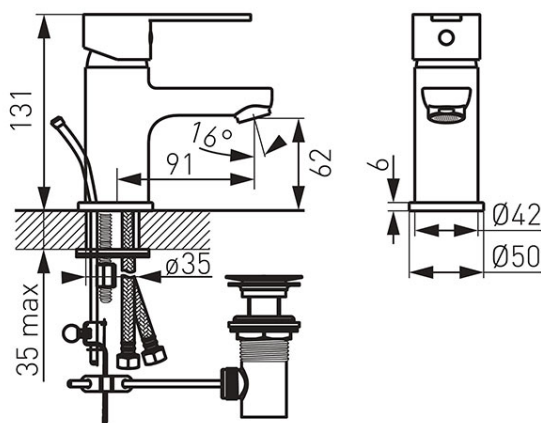

**Cod: BSV2-LB**

Savio - baterie stativă lavoar

<https://www.ferro.ro/produs-6244-BSV2LB.html>Pret recomandat cu TVA: **214,99 lei\***Ambalare cutie: **1, produs cu cod de bare**

- cartuş ceramic
- montare cu un singur orificiu
- ventil automat cu tijă D1 1/4"
- regulator debit M24x1
- racorduri flexibile de conectare D3/8" - M10x1
- crom
- tipul de jet: liniar - aerat
- debit maxim la presiune dinamică
  - 1,50 bar (21 psi) → 2,6 l/min (0,69 gpm US)
  - 3,00 bar (43 psi) → 2,6 l/min (0,68 gpm US)
  - 4,14 bar (60 psi) → 2,8 l/min (0,74 gpm US)