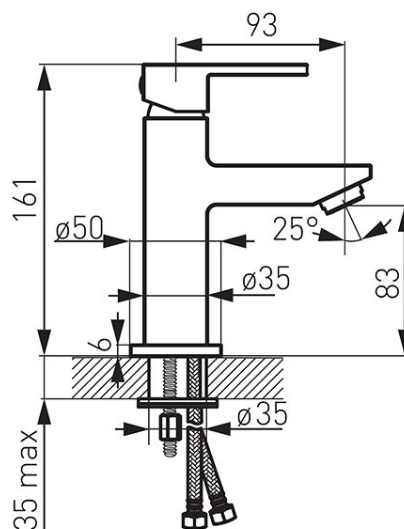

Cod: BZI2-LB

Zicco - baterie stativă lavoar, crom

<https://www.ferro.ro/produs-6243-BZI2LB.html>Pret recomandat cu TVA: **329,99 lei***Ambalare cutie: **1**

- cartuș ceramic de 25 mm
- montare cu un singur orificiu
- ventil cu sistem click-clack 1 1/4"
- regulator debit M24x1
- racorduri flexibile de conectare 3/8" - M10x1
- clasă acustică II
- clasă de debit Z
- crom

Debit maxim la presiune dinamică:

- **Tipul de jet: liniar - aerat**
 - 1,50 bar (21 psi) → 2,6 l/min (0,69 gpm US)
 - 3,00 bar (43 psi) → 2,6 l/min (0,69 gpm US)
 - 4,14 bar (60 psi) → 2,8 l/min (0,75 gpm US)