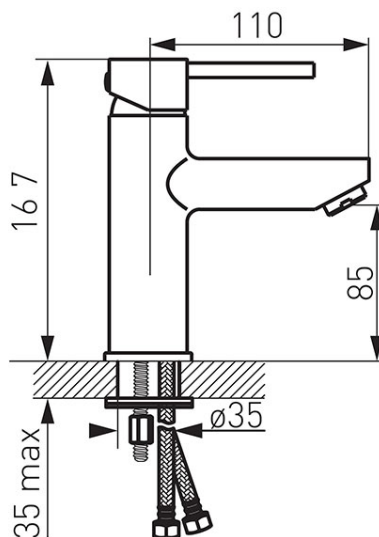

Cod: BF12-LB

Fiesta - baterie stativă lavoar

<https://www.ferro.ro/produs-6242-BF12LB.html>Pret recomandat cu TVA: **299,99 lei***Ambalare cutie: **1, produs cu cod de bare**

- cartuş ceramic
- montare cu un singur orificiu
- ventil cu sistem click-clack D1 1/4"
- regulator debit M24x1
- racorduri flexibile de conectare D3/8" - M10x1
- crom
- tipul de jet: liniar - aerat
- debit maxim la presiune dinamică
 - 1,50 bar (21 psi) → 2,6 l/min (0,69 gpm US)
 - 3,00 bar (43 psi) → 2,6 l/min (0,69 gpm US)
 - 4,14 bar (60 psi) → 2,9 l/min (0,77 gpm US)