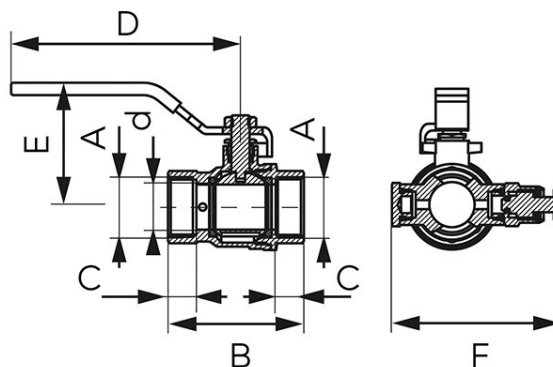

Cod: KFPO
Robinet cu bilă F-Power cu aerisitor manual și dop
<https://www.ferro.ro/produs-6230-KFPO.html>

- garanție: 10 ani
- agenți de lucru: apă, glicol 50%, aer comprimat
- interior-interior (FI-FI)
- secțiune de trecere totală
- cu presetupă
- mâner: manetă de oțel
- material corp și sferă: alamă
- material garnituri sferă și ax: PTFE
- presiune nominală: 16 bar (PN16)
- temperatură maximă de lucru: 120°C
- FĂRĂ NICHEL - suprafața robinetului care intră în contact cu apa nu conține nichel
- Alamă CW617N-4MS - Cel mai recent standard de igienă

Cod	DN	A	d [mm]	C [mm]	D [mm]	B [mm]	E [mm]	F [mm]	Kvs [m3/h]	Ambalare cutie	Ambalare bax	Pret recomandat cu TVA [lei]*
KFPO1	15	G1/2	15	12	54	48,5	96	68,5	7,51	6	48	34,99
KFPO2	20	G3/4	20	12,5	60	55	101,5	74,5	15,48	6	36	46,99
KFPO3	25	G1	25	14,5	70,5	65,5	116,5	80,5	22,65	4	24	72,99
KFPO4	32	G1 1/4	32	15,5	83	70,5	116,5	90,5	45,08	6	24	104,99
KFPO5	40	G1 1/2	40	16	93,5	74	126,5	98,5	58,40	2	12	149,99
KFPO6	50	G2	50	17,5	107,5	90,5	151,5	109,5	105,99	1	6	219,99