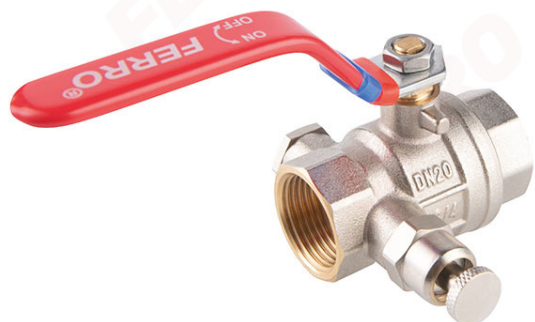

Cod: KFPO
Robinet cu bilă F-Power cu aerisitor manual și dop
<https://www.ferro.ro/produs-6230-KFPO.html>

- garanție: 10 ani
- agenți de lucru: apă, glicol 50%, aer comprimat
- interior-interior (FI-FI)
- secțiune de trecere totală
- cu presetupă
- mâner: manetă de oțel
- material corp și sferă: alamă
- material garnituri sferă și ax: PTFE
- presiune nominală: 16 bar (PN16)
- temperatură maximă de lucru: 120°C
- FĂRĂ NICHEL - suprafața robinetului care intră în contact cu apa nu conține nichel
- Alamă CW617N-4MS - Cel mai recent standard de igienă

Cod	DN	A	d [mm]	C [mm]	D [mm]	B [mm]	E [mm]	F [mm]	Kvs [m3/h]	Ambalare cutie	Ambalare bax	Pret recomandat cu TVA [lei]*
KFPO1	15	G1/2	15	12	54	48,5	96	68,5	7,51	6	48	34,99
KFPO2	20	G3/4	20	12,5	60	55	101,5	74,5	15,48	6	36	46,99
KFPO3	25	G1	25	14,5	70,5	65,5	116,5	80,5	22,65	4	24	72,99
KFPO4	32	G1 1/4	32	15,5	83	70,5	116,5	90,5	45,08	6	24	104,99
KFPO5	40	G1 1/2	40	16	93,5	74	126,5	98,5	58,40	2	12	149,99
KFPO6	50	G2	50	17,5	107,5	90,5	151,5	109,5	105,99	1	6	219,99