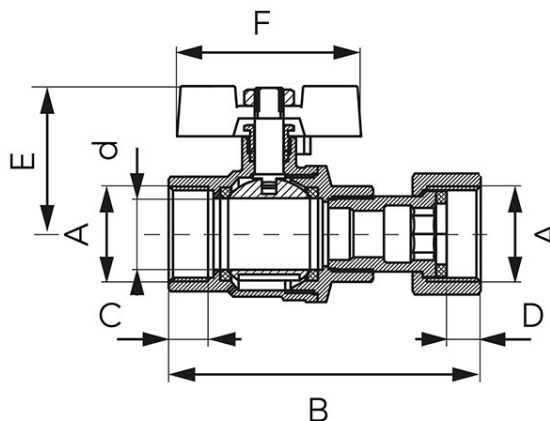

Cod: KFPMxSG**Robinet de trecere cu bilă F-Power**

<https://www.ferro.ro/produs-6225-KFPMxSG.html>

- garanție: 10 ani
- agenți de lucru: apă, glicol 50%, aer comprimat
- interior-interior (FI-FI), cu semiolandez
- cu presetupă
- mâner: fluture
- material corp și sferă: alamă
- material garnituri sferă și ax: PTFE
- presiune nominală: 16 bar (PN16)
- temperatură maximă de lucru: 120°C
- FĂRĂ NICHEL - suprafața robinetului care intră în contact cu apa nu conține nichel
- Alamă CW617N-4MS - Cel mai recent standard de igienă

Cod	DN	A	d [mm]	C [mm]	D [mm]	B [mm]	E [mm]	F [mm]	Kvs [m3/h]	Ambalare cutie	Ambalare bax	Pret recomandat cu TVA [lei]*
KFPM1SG	15	G1/2	15	12,5	11	70	37,9	51,3	4,21	10	100	34,99
KFPM2SG	20	G3/4	20	15	11	74,5	41,3	51,3	8,65	6	60	52,99