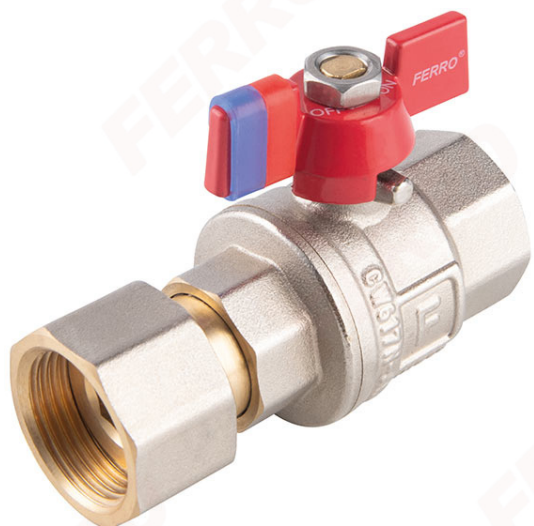

Cod: KFPMxSG**Robinet de trecere cu bilă F-Power**

<https://www.ferro.ro/produs-6225-KFPMxSG.html>

- garanție: 10 ani
- agenți de lucru: apă, glicol 50%, aer comprimat
- interior-interior (FI-FI), cu semiolandez
- cu presetupă
- mâner: fluture
- material corp și sferă: alamă
- material garnituri sferă și ax: PTFE
- presiune nominală: 16 bar (PN16)
- temperatură maximă de lucru: 120°C
- FĂRĂ NICHEL - suprafața robinetului care intră în contact cu apa nu conține nichel
- Alamă CW617N-4MS - Cel mai recent standard de igienă

Cod	DN	A	d [mm]	C [mm]	D [mm]	B [mm]	E [mm]	F [mm]	Kvs [m3/h]	Ambalare cutie	Ambalare bax	Pret recomandat cu TVA [lei]*
KFPM1SG	15	G1/2	15	12,5	11	70	37,9	51,3	4,21	10	100	34,99
KFPM2SG	20	G3/4	20	15	11	74,5	41,3	51,3	8,65	6	60	52,99