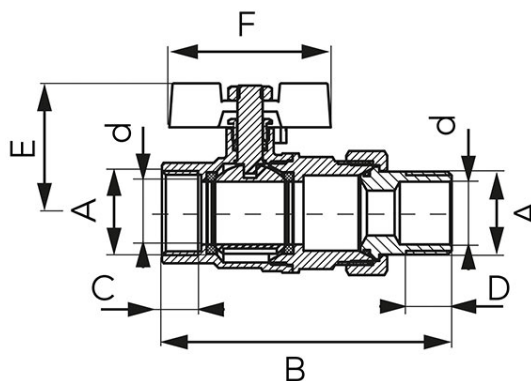

Cod: KFPS
Robinet de trecere cu bilă F-Power
<https://www.ferro.ro/produs-6224-KFPS.html>

- garanție: 10 ani
- agenți de lucru: apă, glicol 50%, aer comprimat
- interior-exterior (FI-FE), cu olandez
- secțiune de trecere totală
- cu presetupă
- mâner: fluture
- material corp și sferă: alamă
- material garnituri sferă și ax: PTFE
- presiune nominală: 30 bar (PN30)
- temperatură maximă de lucru: 120°C
- temperatură minimă de lucru: -30°C
- FĂRĂ NICHEL - suprafața robinetului care intră în contact cu apa nu conține nichel
- Alamă CW617N-4MS - Cel mai recent standard de igienă

| Cod | DN | A | d [mm] | C [mm] | D [mm] | B [mm] | E [mm] | F [mm] | Kvs [m3/h] | Ambalare cutie | Ambalare bax | Pret recomandat cu TVA [lei]*s |
|-------|----|--------|--------|--------|--------|--------|--------|--------|------------|----------------|--------------|--------------------------------|
| KFPS1 | 15 | G1/2 | 15 | 12,5 | 12 | 79,5 | 37,9 | 51,3 | 7,29 | 10 | 100 | 32,99 |
| KFPS2 | 20 | G3/4 | 20 | 14,5 | 12,5 | 92,1 | 41,3 | 51,3 | 13,55 | 12 | 48 | 49,99 |
| KFPS3 | 25 | G1 | 25 | 16,5 | 14,5 | 108 | 47,4 | 65 | 22,43 | 6 | 30 | 89,99 |
| KFPS4 | 32 | G1 1/4 | 32 | 18,5 | 15,5 | 124,6 | 63,7 | 88 | 40,98 | 4 | 16 | 144,99 |