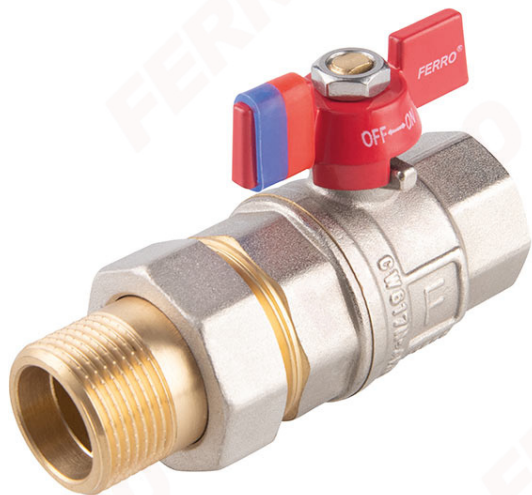

Cod: KFPS
Robinet de trecere cu bilă F-Power
<https://www.ferro.ro/produs-6224-KFPS.html>

- garanție: 10 ani
- agenți de lucru: apă, glicol 50%, aer comprimat
- interior-exterior (FI-FE), cu olandez
- secțiune de trecere totală
- cu presetupă
- mâner: fluture
- material corp și sferă: alamă
- material garnituri sferă și ax: PTFE
- presiune nominală: 30 bar (PN30)
- temperatură maximă de lucru: 120°C
- temperatură minimă de lucru: -30°C
- FĂRĂ NICHEL - suprafața robinetului care intră în contact cu apa nu conține nichel
- Alamă CW617N-4MS - Cel mai recent standard de igienă