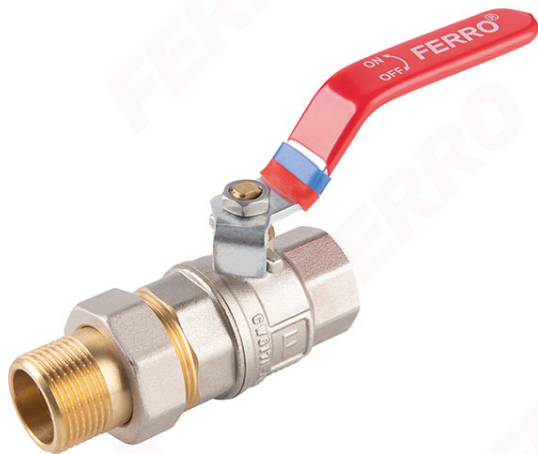

Cod: KFPS
Robinet de trecere cu bilă F-Power
<https://www.ferro.ro/produs-6223-KFPS.html>

- garanție: 10 ani
- agenți de lucru: apă, glicol 50%, aer comprimat
- interior-exterior (FI-FE), cu olandez
- secțiune de trecere totală
- cu presetupă
- mâner: manetă de oțel
- material corp și sferă: alamă
- material garnituri sferă și ax: PTFE
- presiune nominală: 30 bar (PN30)
- temperatură maximă de lucru: 120°C
- temperatură minimă de lucru: -30°C
- FĂRĂ NICHEL - suprafața robinetului care intră în contact cu apa nu conține nichel
- Alamă CW617N-4MS - Cel mai recent standard de igienă