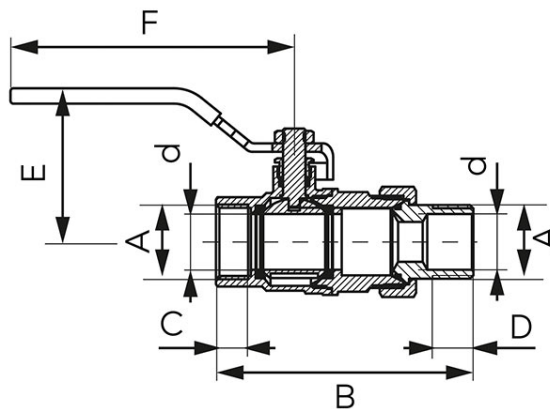

Cod: KFPS
Robinet de trecere cu bilă F-Power
<https://www.ferro.ro/produs-6223-KFPS.html>

- garanție: 10 ani
- agenți de lucru: apă, glicol 50%, aer comprimat
- interior-exterior (FI-FE), cu olandez
- secțiune de trecere totală
- cu presetupă
- mâner: manetă de oțel
- material corp și sferă: alamă
- material garnituri sferă și ax: PTFE
- presiune nominală: 30 bar (PN30)
- temperatură maximă de lucru: 120°C
- temperatură minimă de lucru: -30°C
- FĂRĂ NICHEL - suprafața robinetului care intră în contact cu apa nu conține nichel
- Alamă CW617N-4MS - Cel mai recent standard de igienă

Cod	DN	A	d [mm]	C [mm]	D [mm]	B [mm]	E [mm]	F [mm]	Kvs [m3/h]	Ambalare cutie	Ambalare bax	Pret recomandat cu TVA [lei]*
KFPS11	15	G1/2	15	10,5	12,5	80,8	48,5	96	7,29	8	80	32,99
KFPS21	20	G3/4	20	11	14,5	93	53,8	101,5	14,80	6	48	49,99
KFPS31	25	G1	25	13	16,5	108	64,6	116,5	22,43	4	20	89,99
KFPS41	32	G1 1/4	32	14	18,5	124,6	70,5	116,5	41,10	2	12	144,99