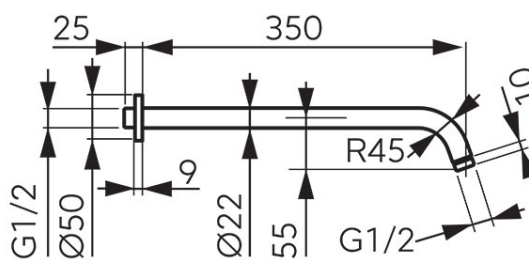

**Cod: RN350**

Braț fix pentru duș

<https://www.ferro.ro/produs-6204-RN350.html>Pret recomandat cu TVA: **99,99 lei\***Ambalare cutie: **1, produs cu cod de bare**

- L = 350 mm
- racorduri D1/2"
- crom

\* Preturile de pe site reprezinta valori recomandate de referinta ale produselor. Aceste preturi nu aduc atingere in niciun fel libertatii comerciantilor de a-si stabili propria politica de preturi.