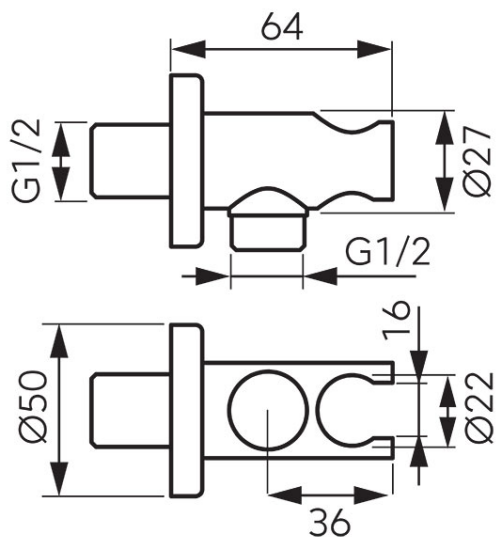

Cod: PKN14

leșire duș baterie încastrată, crom

<https://www.ferro.ro/produs-6202-PKN14.html>Pret recomandat cu TVA: **99,99 lei***Ambalare cutie: **1**

- suport pentru duș
- racorduri D1/2
- crom

* Preturile de pe site reprezinta valori recomandate de referinta ale produselor. Aceste preturi nu aduc atingere in niciun fel libertatii comerciantilor de a-si stabili propria politica de preturi.