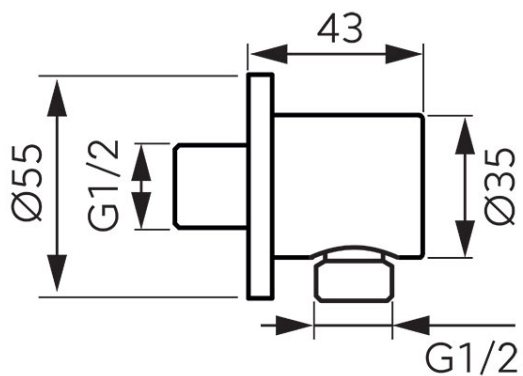

Cod: PKN12

Ieșire duș baterie încastrată, crom

<https://www.ferro.ro/produs-6200-PKN12.html>Pret recomandat cu TVA: **89,99 lei***Ambalare cutie: **1**

- racorduri D1/2
- crom

* Preturile de pe site reprezinta valori recomandate de referinta ale produselor. Aceste preturi nu aduc atingere in niciun fel libertatii comerciantilor de a-si stabili propria politica de preturi.