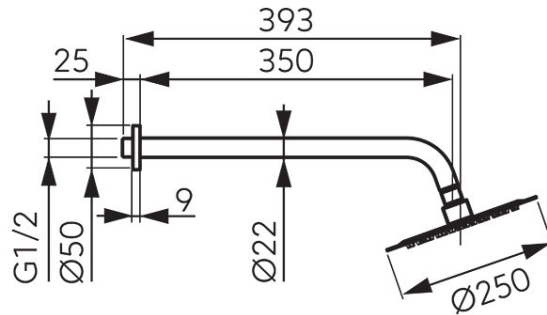

Cod: NPT13**Set cap de duș fix - braț și cap de duș Slimline**

<https://www.ferro.ro/produs-6197-NPT13.html>

Pret recomandat cu TVA: **359,99 lei***

Ambalare cutie: **1, produs cu cod de bare**

- cap de duș subțire, Slimline, cu 1 funcție: ploaie
- diametru cap de duș: 250 mm
- material cap de duș: oțel inoxidabil
- Sistem Ferro Easy Clean - îndepărtare ușoară a calcarului
- braț fix de duș cu lungimea de 350 mm
- articulație sferică pentru reglarea unghiului de stropire
- racord D 1/2
- crom