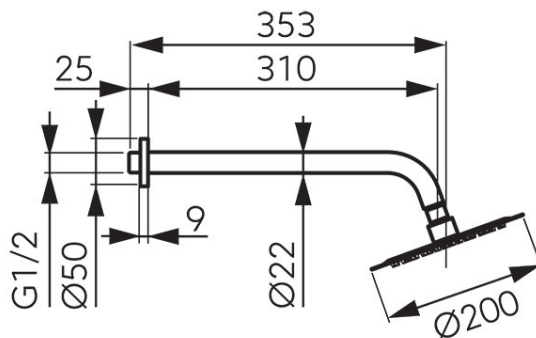

Cod: NPT11**Set cap de duș fix - braț și cap de duș Slimline**

<https://www.ferro.ro/produs-6196-NPT11.html>

Pret recomandat cu TVA: **269,99 lei***

Ambalare cutie: **1, produs cu cod de bare**

- cap de duș subțire, Slimline, cu 1 funcție: ploaie
- diametru cap de duș: 200 mm
- material cap de duș: oțel inoxidabil
- Sistem Ferro Easy Clean - îndepărtare ușoară a calcarului
- braț fix de dus cu lungimea de 350 mm
- articulație sferică pentru reglarea unghiului de stropire
- racord D 1/2
- crom