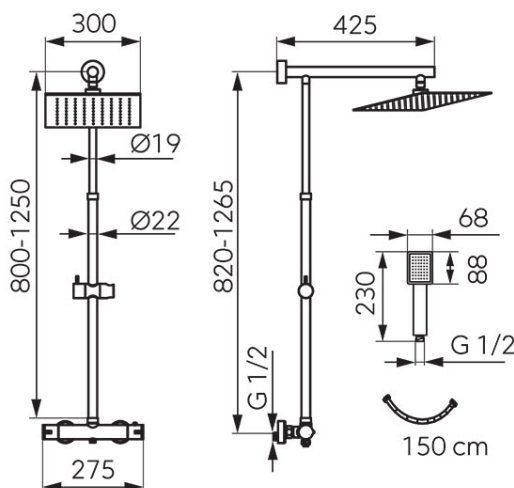

Kod: NP75SQ-TRV7U-BL

Trevi Square Black - sistem de dus cu baterie termostatata

<https://www.ferro.ro/produs-6194-NP75SQTRV7UBL.html>Cena brutto: **1 399,99zł**Opakowanie jednostkowe: **1, z kodem kreskowym umożliwiające sprzedaż detaliczną**

- Dus fix:
 - bara metalica dus reglabila 800 - 1250 mm
 - set fixare cu inaltime reglabila
 - cap dus SLIM din inox de 300x300 mm
 - brat dus incastrat in perete
 - FerroEasyClean - sistem de indepartare usoara a depunerilor de calcar
- Dus mobil:
 - para dus dreptunghiulara: 68x88 mm
 - para dus cu 1 functie: ploaie
 - FerroEasyClean - sistem de indepartare usoara a depunerilor de calcar
 - furtun de dus 150 cm cu impletitura metalica
- Baterie termostatata:
 - cartus termostatic
 - comutator ceramic integrat cap dus- para dus
 - Safe Stop 38°C - blocaj apa calda
 - montare pe perete
 - racorduri excentrice D1/2"
 - distanta 150 ± 20 mm
 - racord dus fix D3/4" - iesire superioara • racord para dus D1/2" - iesire inferioara
- negru