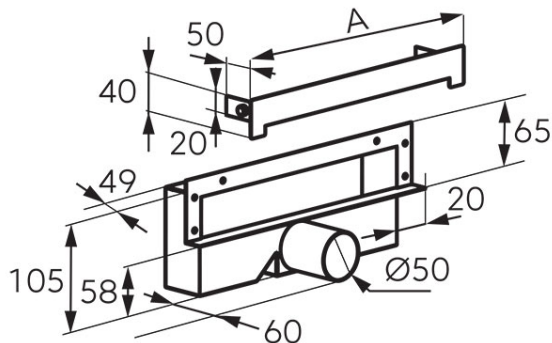

Cod: OLWS1-BL

Wall Slim - rigolă duș încastrată din oțel inoxidabil, negru

<https://www.ferro.ro/produs-6193-OLWS1BL.html>Pret recomandat cu TVA: **949,99 lei***Ambalare cutie: **1**

- rigolă duș încastrată din oțel inoxidabil
- debit evacuare: până la 45 l/min
- racord ieșire: Ø50 mm
- adâncime de instalare: 58 mm
- sifon incorporat din oțel inoxidabil cu orificiu de inspecție
- gură de vizitare - acces facil la sifon
- membrană de izolare împotriva apei
- grătar lustruit
- negru

Cod	A [mm]	Pret recomandat cu TVA [lei]*
OLWS1-BL	300	949,99

* Preturile de pe site reprezintă valori recomandate de referință ale produselor. Aceste preturi nu aduc atingere în niciun fel libertății comercianților de a-și stabili propria politică de preturi.