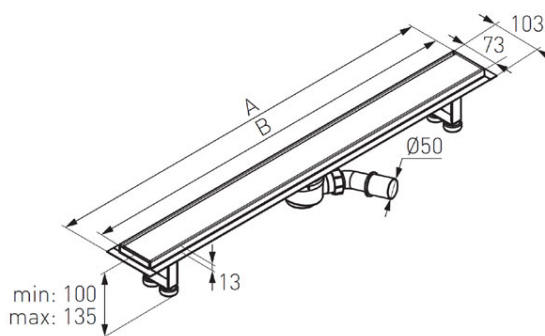

Cod: OL1-xx-BL

Ora - rigolă duș liniară, negru

<https://www.ferro.ro/produs-6192-OL1xxBL.html>Ambalare cutie: **1, produs cu cod de bare**

- rigolă duș liniară
- debit evacuare: 54 l/min
- picioare reglabile
- grilă din oțel inoxidabil de 1,2 mm decupată manual
- membrană de izolare împotriva apei
- rosturi de dilatare
- negru

Cod	A [mm]	B [mm]	Pret recomandat cu TVA [lei]*
OL1-70-BL	730	700	539,99
OL1-80-BL	830	800	579,99

* Preturile de pe site reprezinta valori recomandate de referinta ale produselor. Aceste preturi nu aduc atingere in niciun fel libertatii comerciantilor de a-si stabili propria politica de preturi.