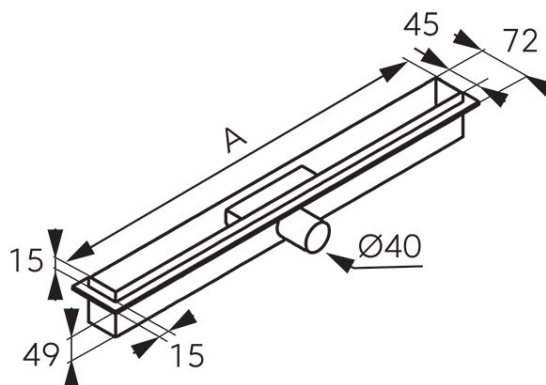

Cod: OLSP1-xx-BL

Super Slim Pro - rigolă duș liniară din oțel inoxidabil, negru

<https://www.ferro.ro/produs-6189-OLSP1xxBL.html>Ambalare cutie: **1**

- rigolă duș liniară din oțel inoxidabil
- debit evacuare: până la 48 l/min
- racord ieșire: Ø 40 mm
- înălțimea de montaj: 49 mm
- lățimea canalului de evacuare: 45 mm
- sifon incorporat din oțel inoxidabil cu orificiu de inspecție
- gură de vizitare - acces facil la sifon
- membrană de izolare împotriva apei
- curățare ușoară
- negru

Cod	A [mm]	Pret recomandat cu TVA [lei]*
OLSP1-60-BL	600	999,99
OLSP1-70-BL	700	1 049,99
OLSP1-80-BL	800	1 099,99

* Preturile de pe site reprezinta valori recomandate de referinta ale produselor. Aceste preturi nu aduc atingere in niciun fel libertatii comerciantilor de a-si stabili propria politica de preturi.