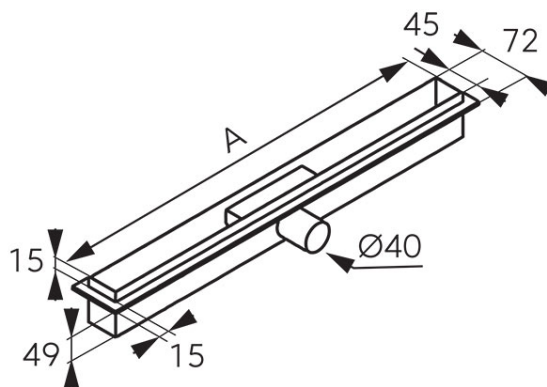

**Cod: OLSP1-xx-BL**

Super Slim Pro - rigolă duș liniară din oțel inoxidabil, negru

<https://www.ferro.ro/produs-6189-OLSP1xxBL.html>Ambalare cutie: **1**

- rigolă duș liniară din oțel inoxidabil
- debit evacuare: până la 48 l/min
- racord ieșire: Ø 40 mm
- înălțimea de montaj: 49 mm
- lățimea canalului de evacuare: 45 mm
- sifon incorporat din oțel inoxidabil cu orificiu de inspecție
- gură de vizitare - acces facil la sifon
- membrană de izolare împotriva apei
- curățare ușoară
- negru

Cod	A [mm]	Pret recomandat cu TVA [lei]*
OLSP1-60-BL	600	999,99
OLSP1-70-BL	700	1 049,99
OLSP1-80-BL	800	1 099,99

\* Preturile de pe site reprezintă valori recomandate de referință ale produselor. Aceste preturi nu aduc atingere în niciun fel libertății comercianților de a-și stabili propria politică de preturi.