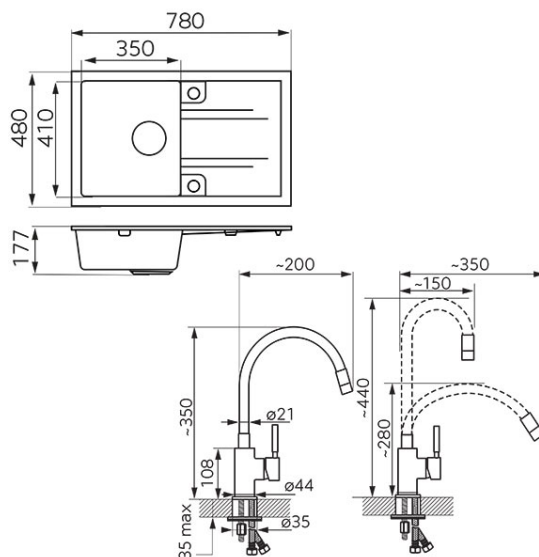

Cod: DRGM48/78GA-SET1-PL

Set chiuvetă granit

<https://www.ferro.ro/produs-6188-DRGM4878GASET1PL.html>

Pret recomandat cu TVA: **899,99 lei***

Ambalare cutie: **1, produs cu cod de bare**

- Chiuvetă cu o cuvă și picurător 78x48 cm
 - montare încastrată în blat
 - cu preaplin
 - ventil scurgere automat
 - sifon cu racord pentru mașina de spălat
 - reversibilă
 - culoare: gri
- Zumba - baterie stativă bucatărie cu pipă flexibilă
 - cartuș ceramic
 - montare cu un singur orificiu
 - posibilitate de a modela forma pipei
 - posibilitate de a înlocui pipa cu una de o altă culoare
 - distanță reglabilă a pipei: 15 cm - 35 cm
 - înălțime reglabilă a pipei: 28 cm - 44 cm
 - aerator M22x1
 - racorduri flexibile de conectare D3/8" - M10x1
 - culoare: argintiu
 - garanție 2 ani pentru sifon și ventil