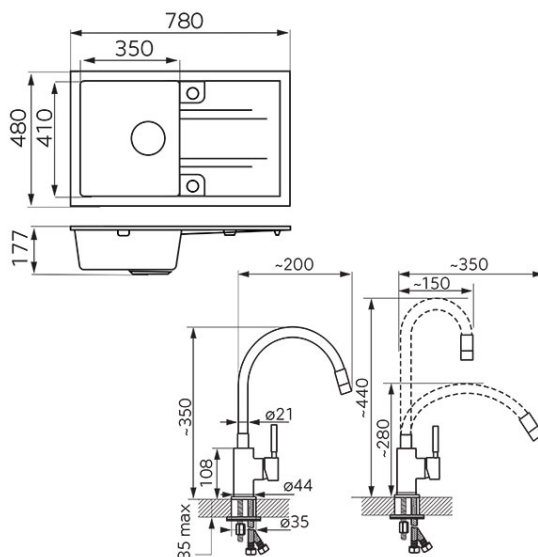

Cod: DRGM48/78HA-SET1-PL

Set chiuvetă granit

<https://www.ferro.ro/produs-6186-DRGM4878HASET1PL.html>

Pret recomandat cu TVA: **899,99 lei***

Ambalare cutie: **1, produs cu cod de bare**

- Chiuvetă cu o cuvă și picurător 78x48 cm
 - montare încastrată în blat
 - cu preaplin
 - ventil scurgere automat
 - sifon cu racord pentru mașina de spălat
 - reversibilă
 - culoare: grafit strălucitor
- Zumba - baterie stativă bucatărie cu pipă flexibilă
 - cartuș ceramic
 - montare cu un singur orificiu
 - posibilitate de a modela forma pipei
 - posibilitate de a înlocui pipa cu una de o altă culoare
 - distanță reglabilă a pipei: 15 cm - 35 cm
 - înălțime reglabilă a pipei: 28 cm - 44 cm
 - aerator M22x1
 - racorduri flexibile de conectare D3/8" - M10x1
 - culoare: negru
 - garanție 2 ani pentru sifon și ventil